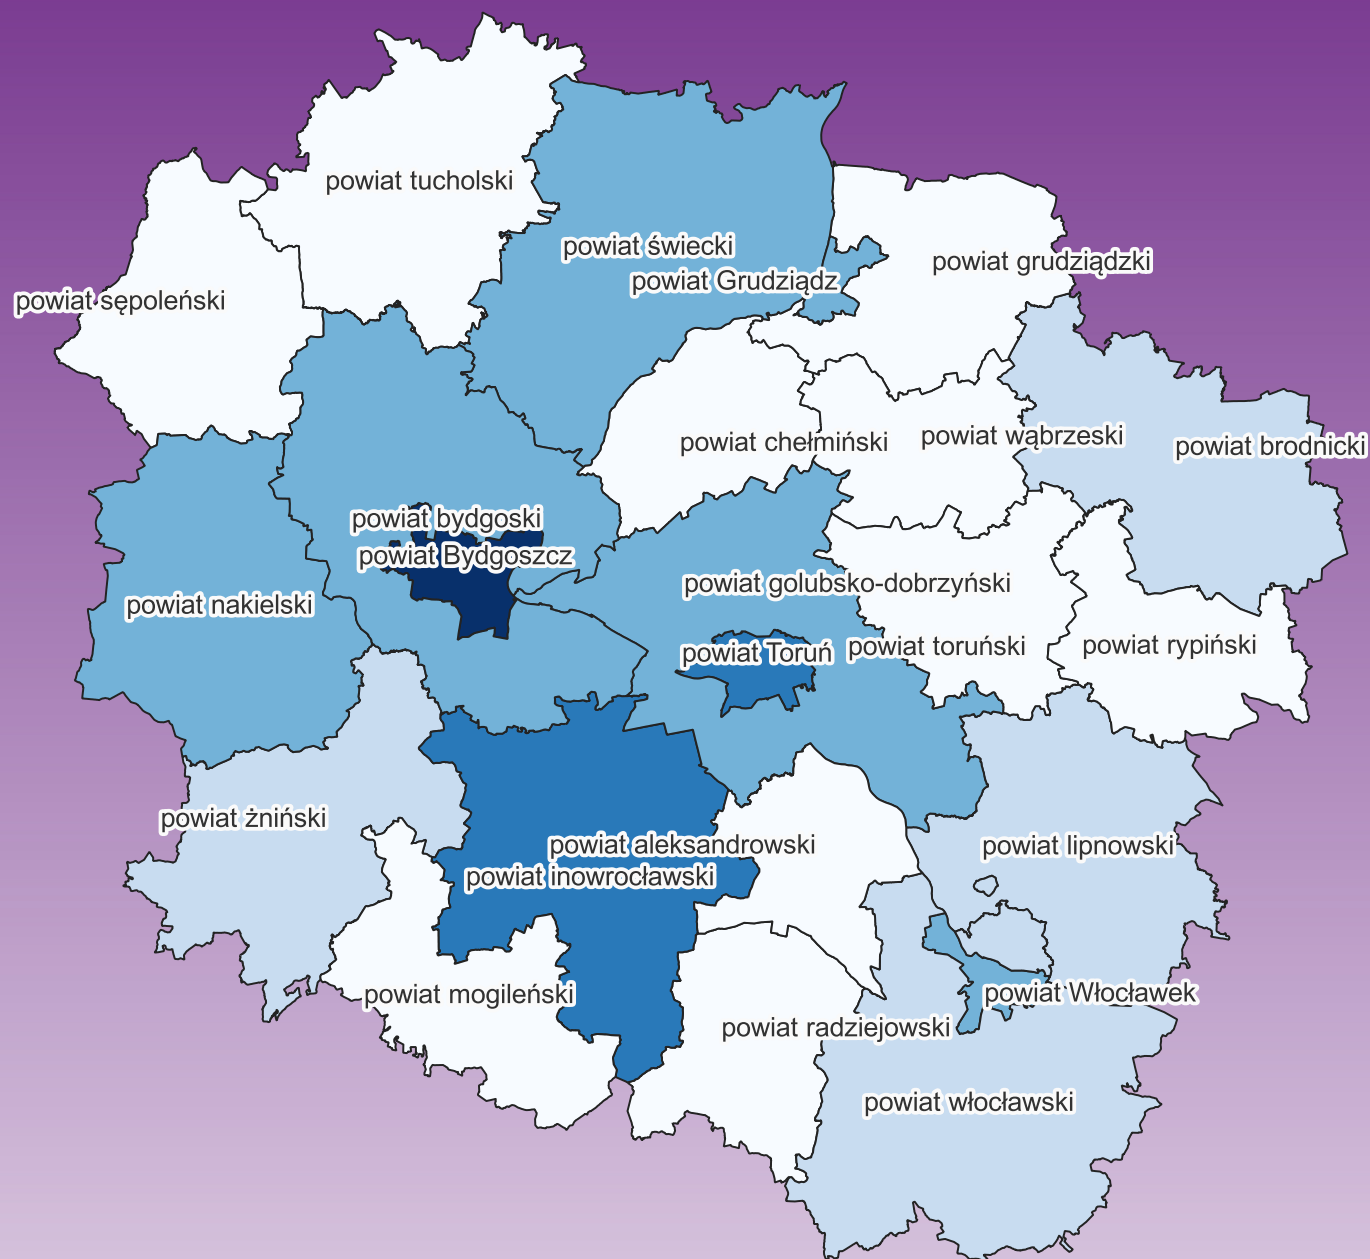

Porównanie liczby małżeństw w województwie kujawsko - pomorskim w latach 2010-2020

Liczba małżeństw w województwie kujawsko - pomorskim w roku 2010

- 208 - 315
- 315 - 491
- 491 - 691
- 691 - 1207
- 1207 - 2102

liczba małżeństw w województwie kujawsko - pomorskim w roku 2020

- 110 - 207
- 207 - 321
- 321 - 413
- 413 - 820
- 820 - 1368