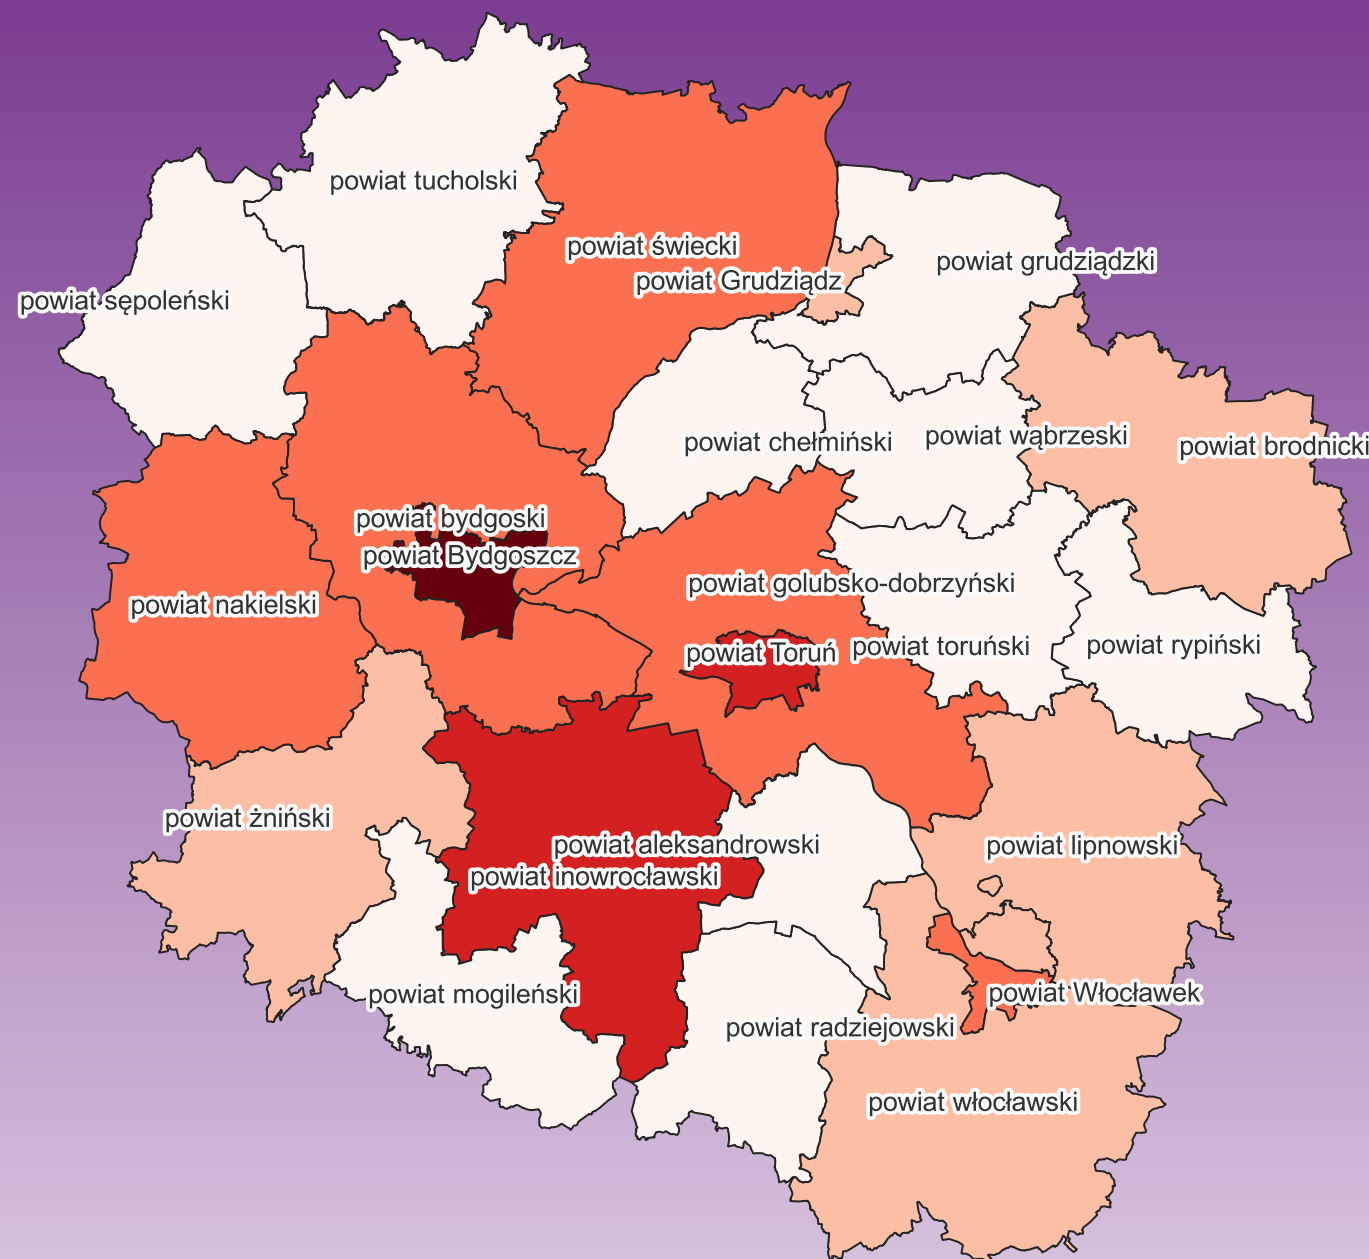

Porównanie liczby małżeństw w województwie kujawsko - pomorskim w latach 2010-2020

Liczba małżeństw w województwie kujawsko - pomorskim w roku 2010

- 208 - 315
- 315 - 491
- 491 - 691
- 691 - 1207
- 1207 - 2102

liczba małżeństw w województwie kujawsko - pomorskim w roku 2020

- 110 - 207
- 207 - 321
- 321 - 413
- 413 - 820
- 820 - 1368